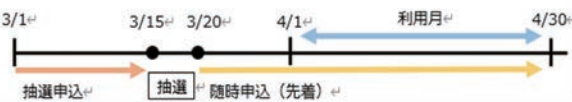

【ご利用までの流れ】

①利用者登録 **(2月1日利用者登録受付開始)**

②利用予約 (利用月1カ月前から) ⇐

◆抽選申込 ... 利用月1カ月前の1日 0:00~14日 24:00⇐

◆随時申込 ... 利用月1カ月前の20日 9:00~利用日前日 19:00まで⇐